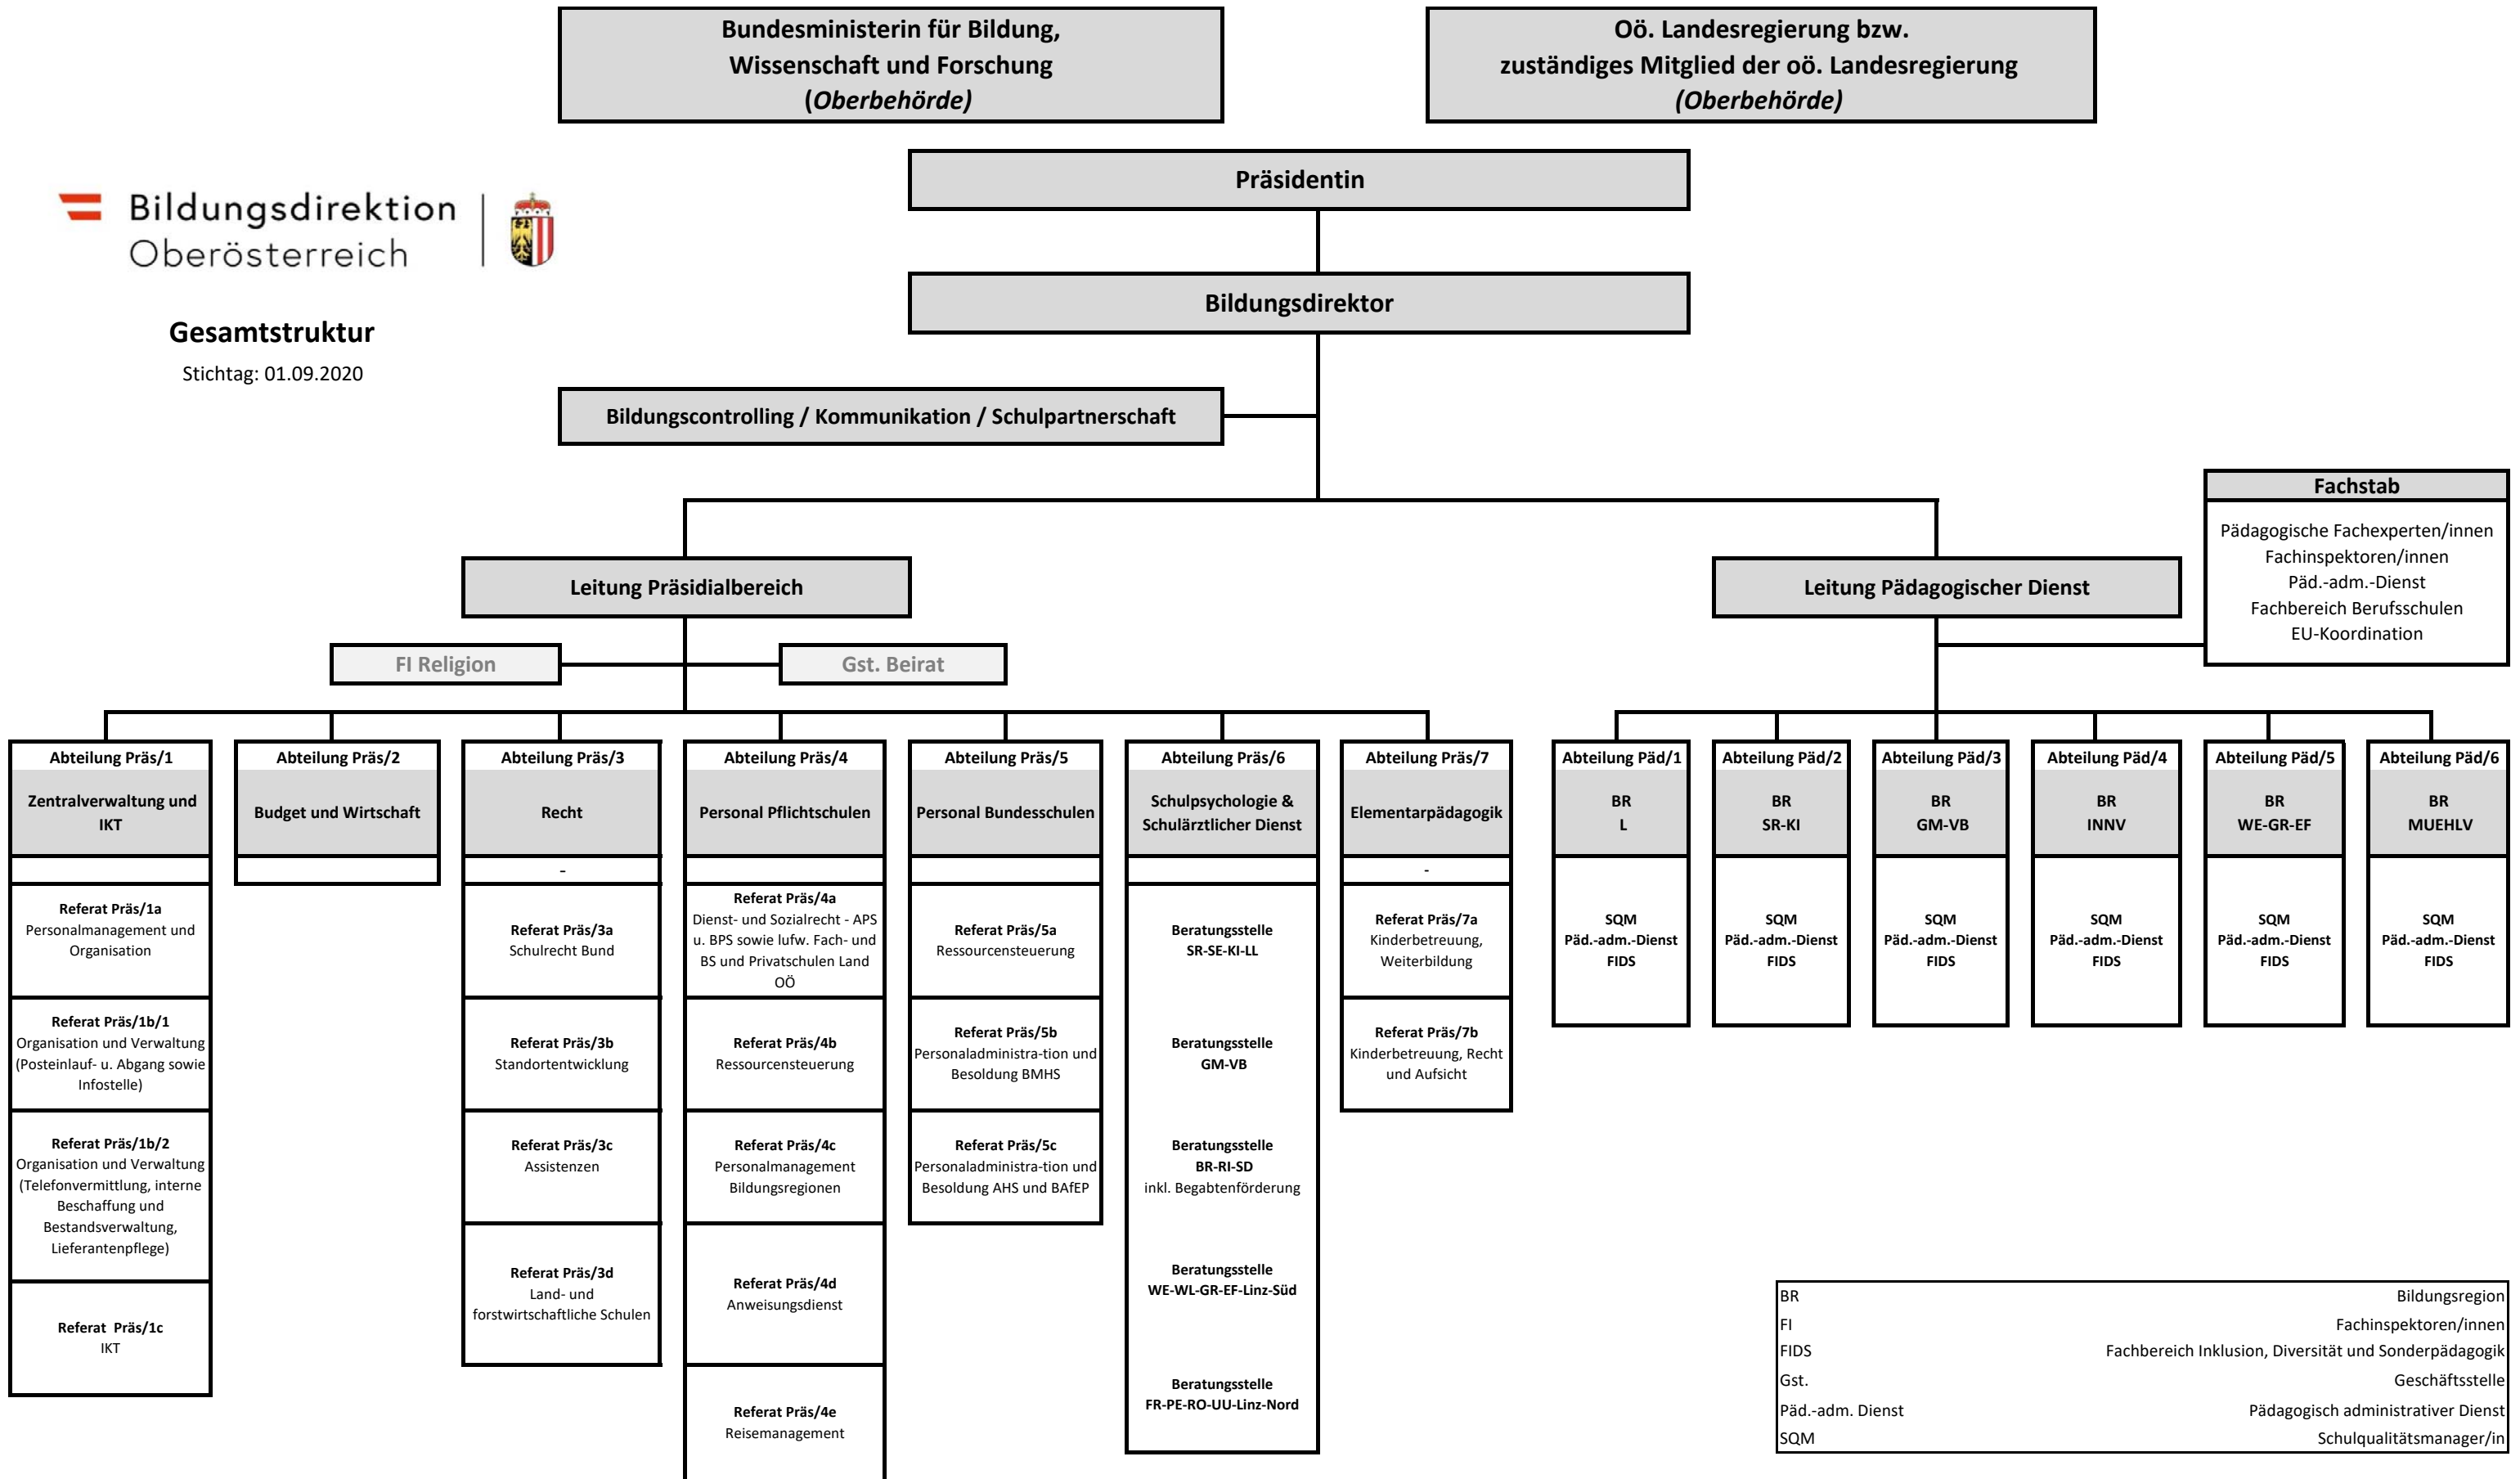

Gesamtstruktur

Stichtag: 01.09.2020

BR	Bildungsregion
FI	Fachinspektoren/innen
FIDS	Fachbereich Inklusion, Diversität und Sonderpädagogik
Gst.	Geschäftsstelle
Päd.-adm. Dienst	Pädagogisch administrativer Dienst
SQM	Schulqualitätsmanager/in