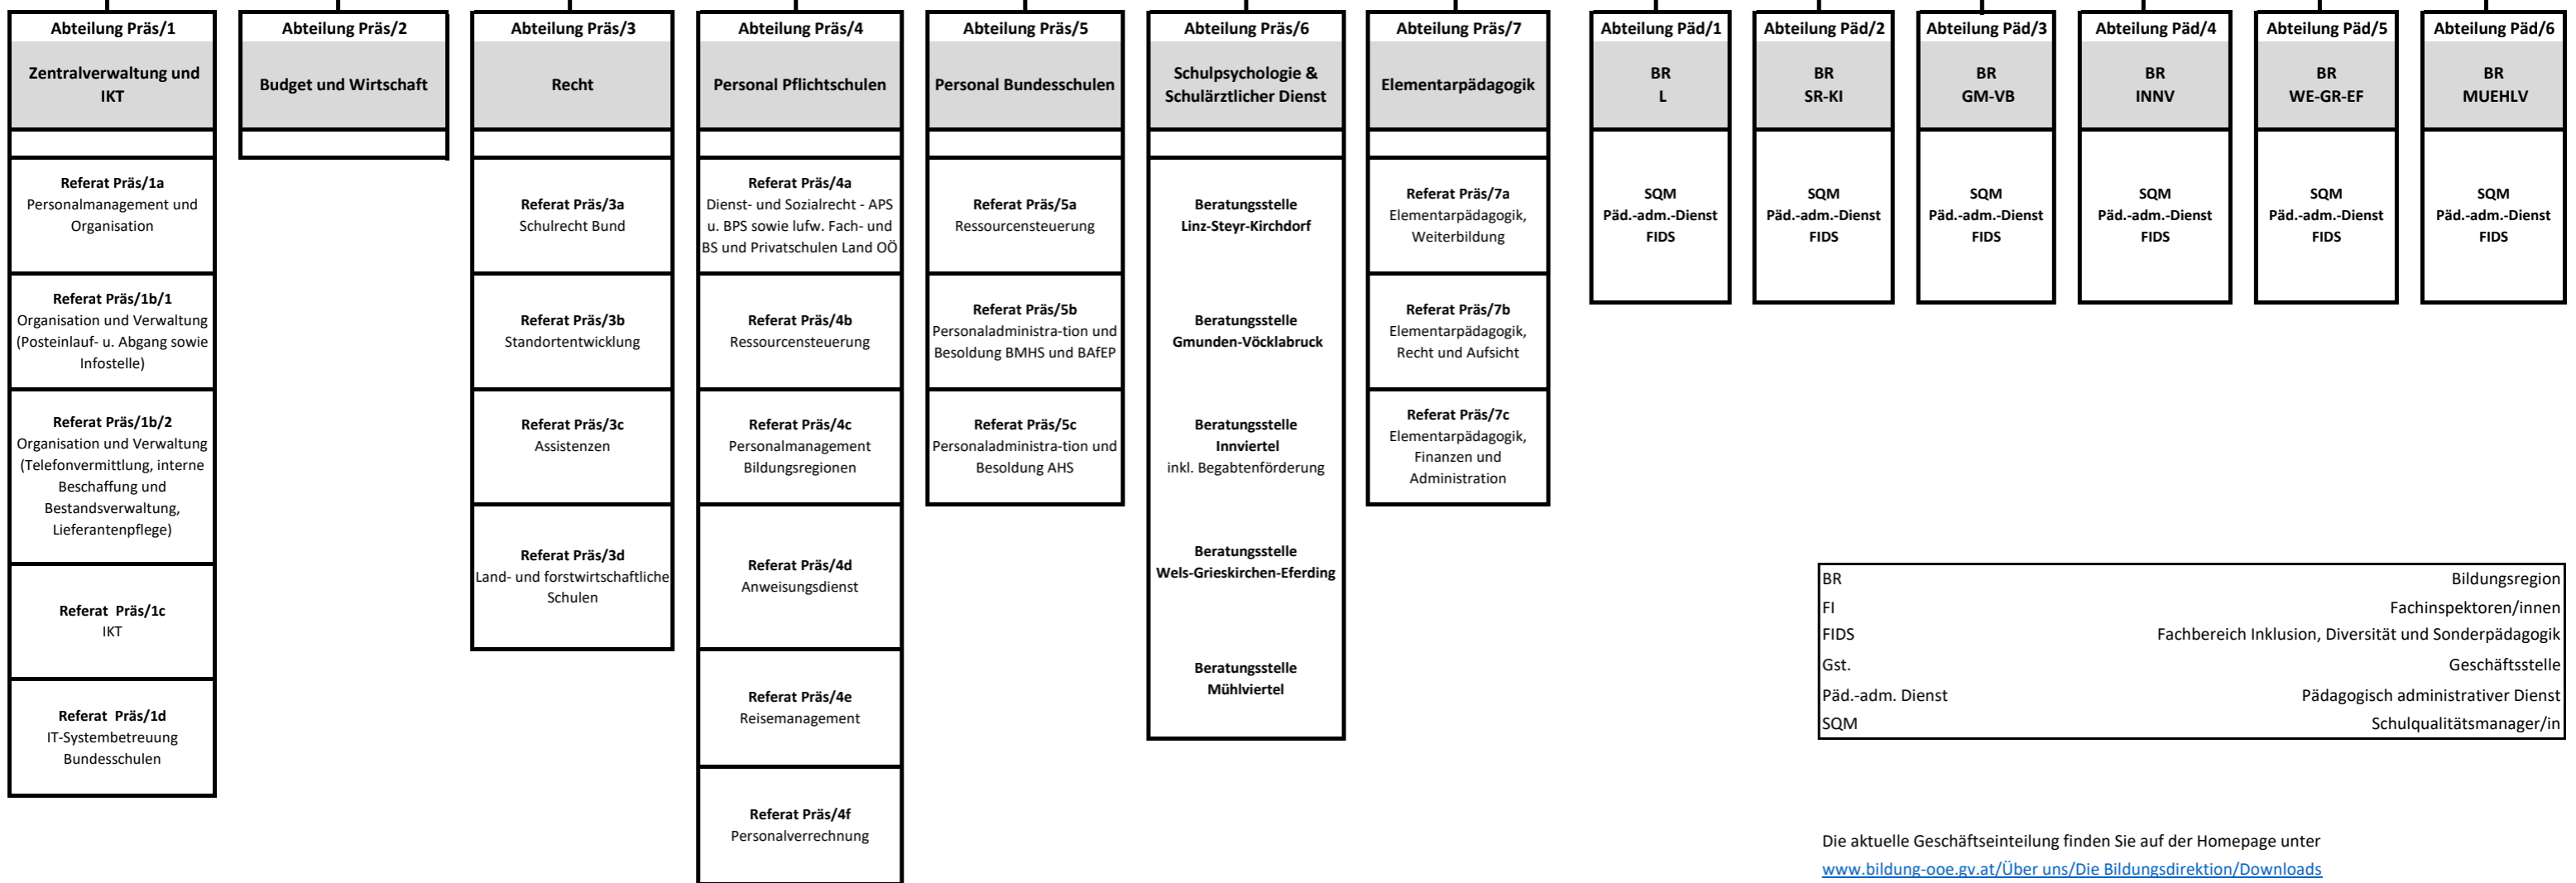

Gesamtstruktur

Stichtag: 01.03.2024

Bundesminister für Bildung, Wissenschaft und Forschung (Oberbehörde) | **Oö. Landesregierung bzw. zuständiges Mitglied der oö. Landesregierung (Oberbehörde)**

Präsidentin
Bildungsdirektor

Bildungscontrolling / Kommunikation / Schulpartnerschaft

Leitung Präsidialbereich

Leitung Bereich Pädagogischer Dienst

Fachstab
Pädagogische Fachexperten/innen
Fachinspektoren/innen
Päd.-adm.-Dienst
Fachbereich Berufsschulen
EU-Koordination

FI Religion

Gst. Beirat

BR Bildungsregion
FI Fachinspektoren/innen
FIDS Fachbereich Inklusion, Diversität und Sonderpädagogik
Gst. Geschäftsstelle
Päd.-adm. Dienst Pädagogisch administrativer Dienst
SQM Schulqualitätsmanager/in